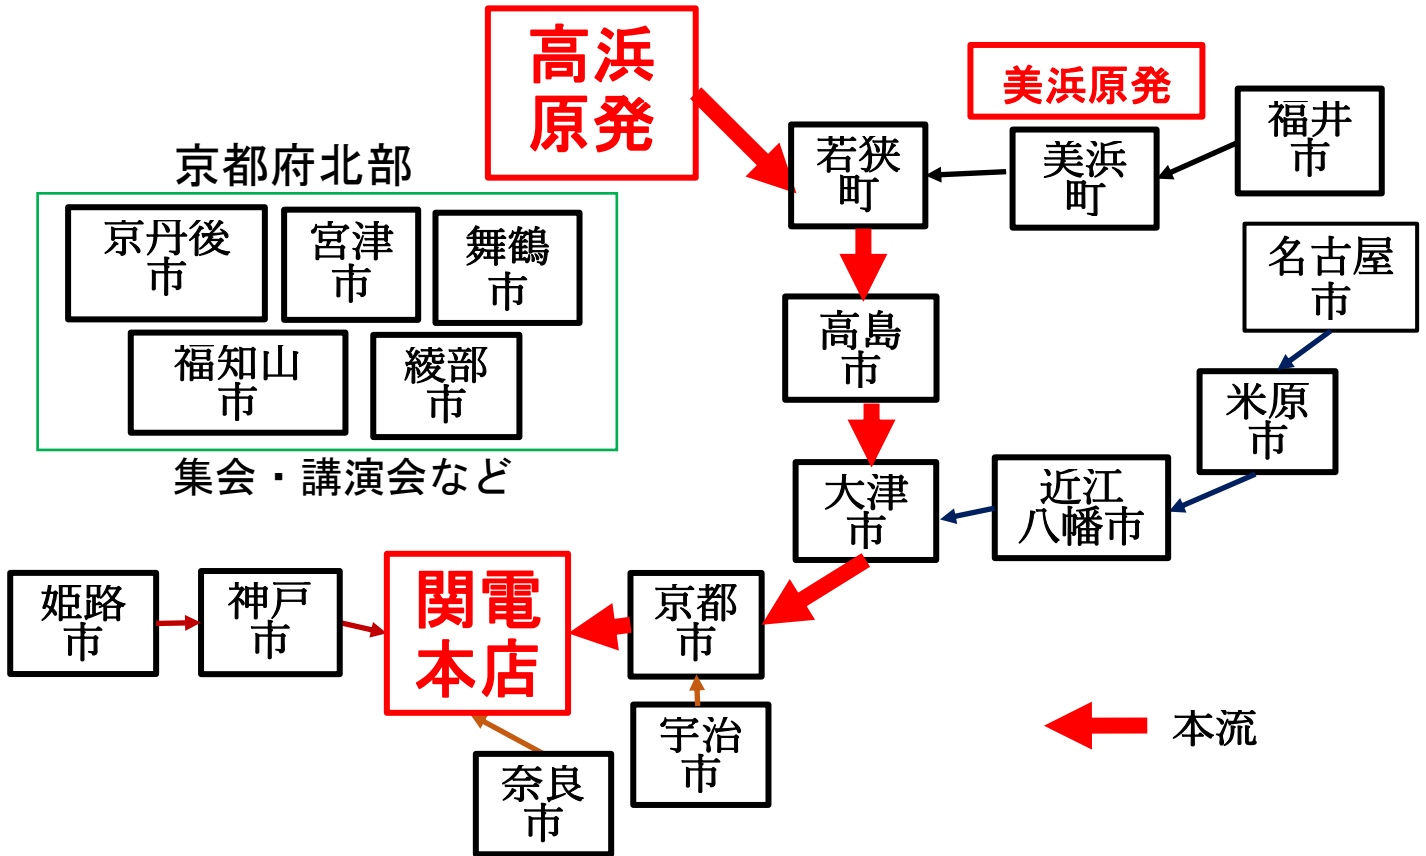

リレーデモコース (案)

カンパのお願い

表面【1】、【2】の行動は、手弁当で準備・実施されます。経費のご支援を戴ければ幸いです。
カンパ振込先（郵便振り込み） 加入者名：若狭の原発を考える会
口座記号・番号：00930 - 9 - 313644
お振込みにあたっては、通信欄に「老朽原発再稼働阻止行動へのカンパ」とお書きください。

賛同申込書

(表面【1】、【2】の行動にご賛同いただけますなら、
下記の書式にてお申込みください。賛同金は不要です。)

個人の場合

お名前； お名前公表の可否； 可 否
ご住所；〒
電話番号； E-メールアドレス；

団体の場合

団体名； 団体名公表の可否； 可 否
代表者名； 担当者名；
担当者ご住所；〒
担当者電話番号； 担当者 E-メールアドレス；

◆申込先

林 広員 (オール福井反原発連絡会) 090-8263-6104
東山幸弘 (ふるさとを守る高浜・おおいの会) 770-72-3705
木原壯林 (若狭の原発を考える会) 090-1965-7102 FAX: 075-501-7102
E-メール: kiharas-chem@zeus.conet.ne.jp
<<FAX または E-メールでお申込の場合は、木原にお願いします。>>

原発うごかすな！実行委員会@関西・福井・問合せ先：木原：090-1965-7102